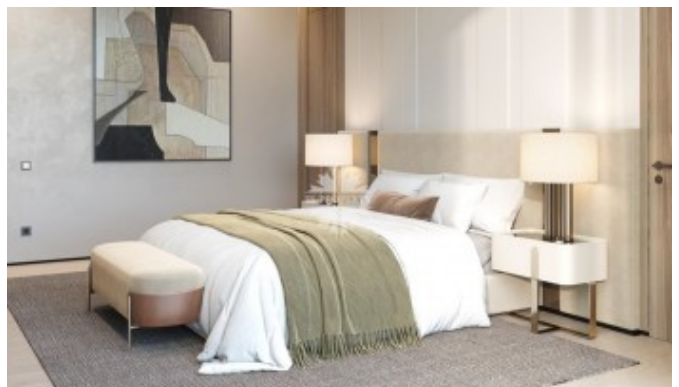

ВИЛЛА С БАССЕЙНОМ

Риге, где современные коттеджи в едином стиле хай-тек и минимализм гармонично вписываются в живописный природный ландшафт. Концепция поселка предусматривает создание максимально комфортных для проживания условий.

Инфраструктура и комфорт:

- Минимаркет и кафе на территории поселка
- Парк с прогулочной и рекреационной зоной в 15 минутах пешей прогулки
- Набережная реки Истра в 5 минутах от поселка
- Поселок расположен рядом с престижными поселками "Кристалл Истра" и "Шато Соверен", где вы можете воспользоваться фитнес-залом, рестораном и прогулочной зоной
- В радиусе 10 км расположена вся необходимая инфраструктура Новой Риги: магазины, рестораны, кафе
- В радиусе 20 км вы найдете широкий выбор школ и детских садов

Удобное расположение:

- 1 минута до выезда на Новорижское шоссе
- 15 минут до МКАД
- 30 минут до Сити