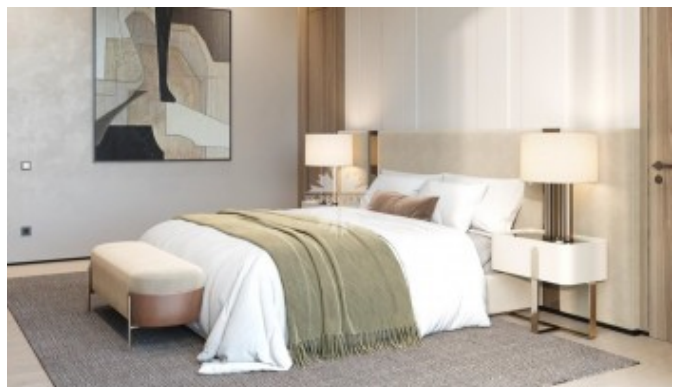

ВИЛЛА С БАССЕЙНОМ

Риге, где современные коттеджи в едином стиле хай-тек и минимализм гармонично вписываются в живописный природный ландшафт. Концепция поселка предусматривает создание максимально комфортных для проживания условий.

Инфраструктура и комфорт:

- Минимаркет и кафе на территории поселка
- Парк с прогулочной и рекреационной зоной в 15 минутах пешей прогулки
- Набережная реки Истра в 5 минутах от поселка
- Поселок расположен рядом с престижными поселками “Кристалл Истра” и “Шато Соверен”, где вы можете воспользоваться фитнес-залом, рестораном и прогулочной зоной
- В радиусе 10 км расположена вся необходимая инфраструктура Новой Риги: магазины, рестораны, кафе
- В радиусе 20 км вы найдете широкий выбор школ и детских садов

Удобное расположение:

- 1 минута до выезда на Новорижское шоссе
- 15 минут до МКАД
- 30 минут до Сити