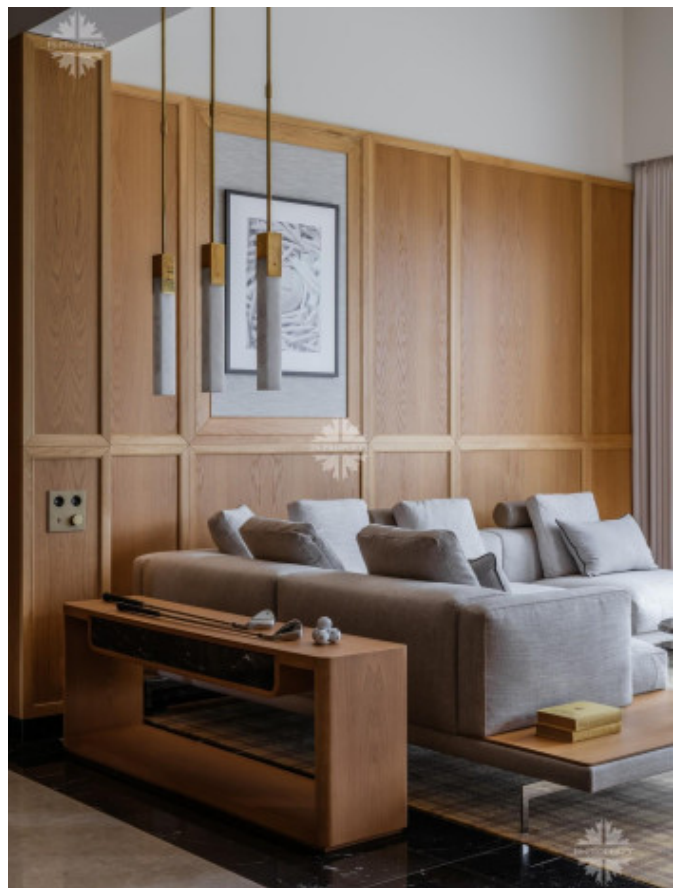

ВИЛЛА РЯДОМ С ГОЛЬФ КЛУБОМ