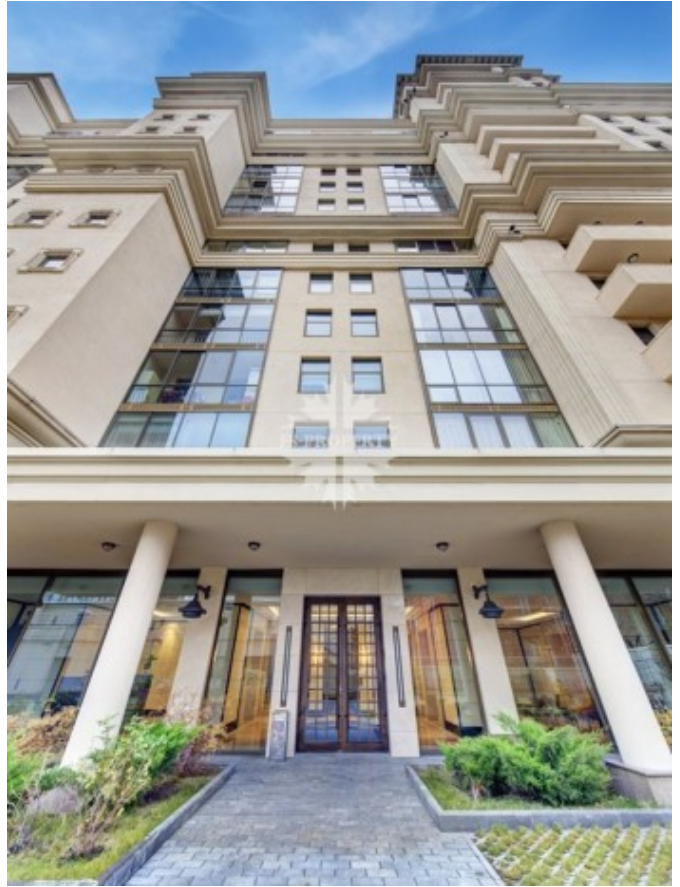

Якиманский переулок, 6