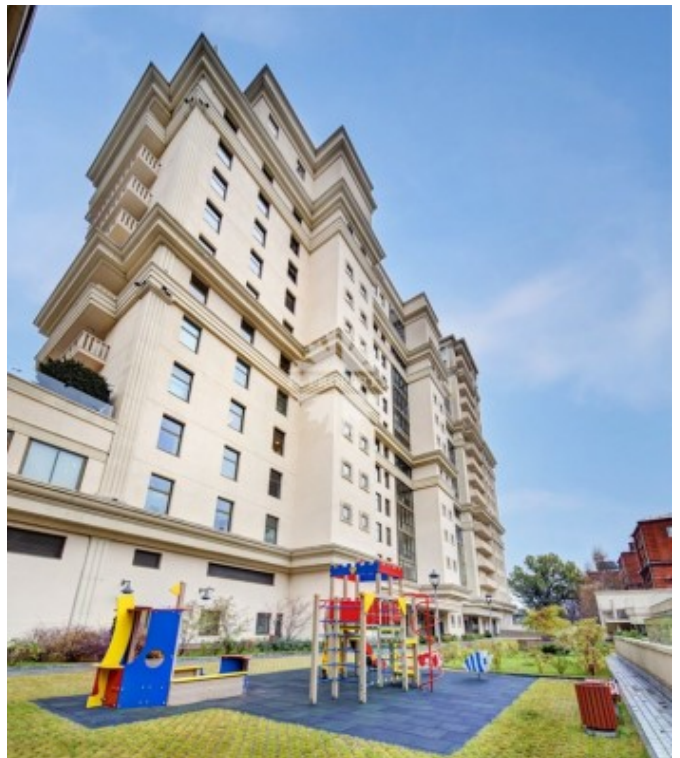

Якиманский переулок, 6