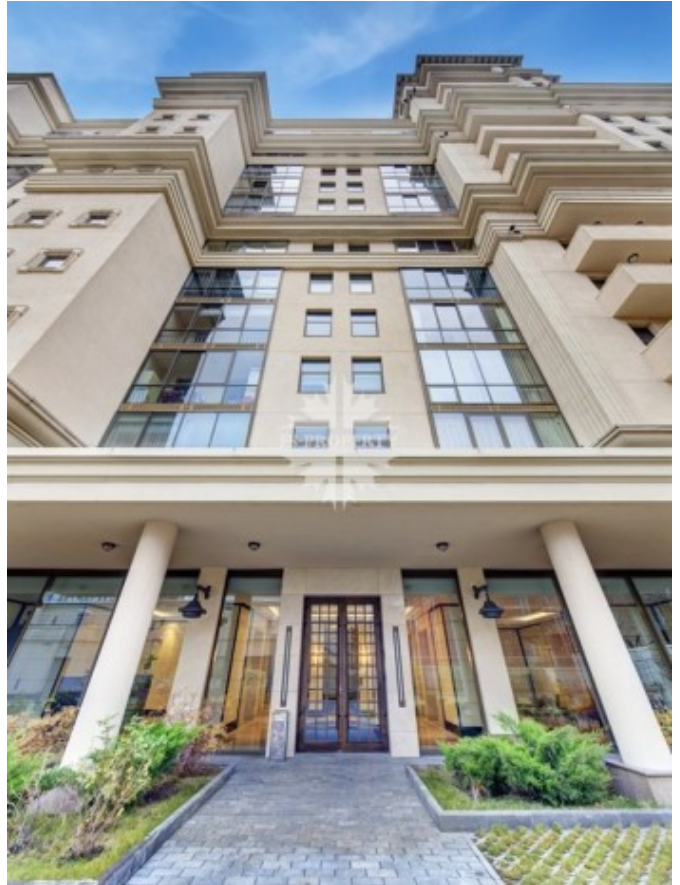

Якиманский переулок, 6