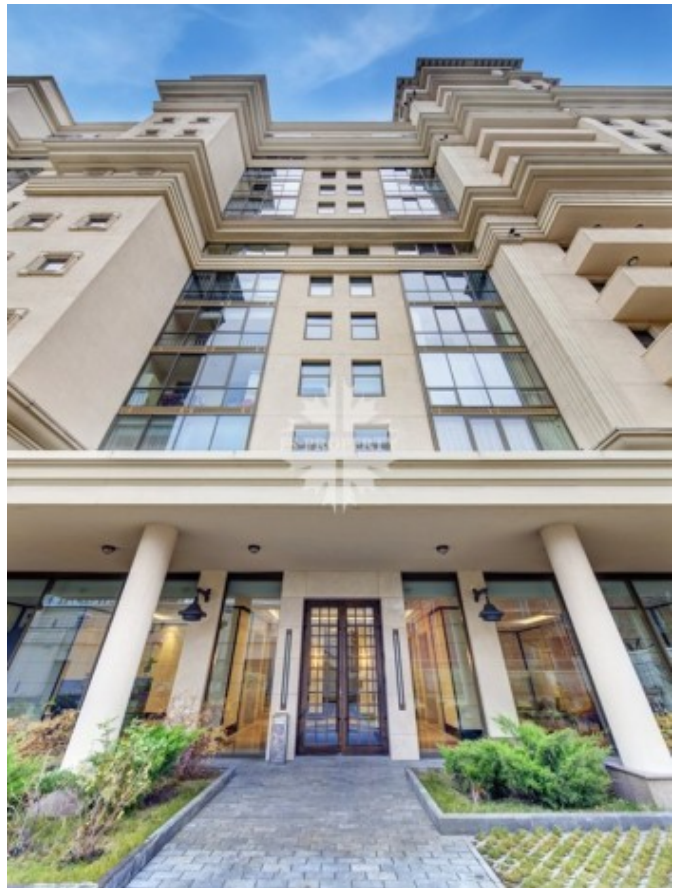

Якиманский переулоч, 6

Информация об объекте

№ лота	15696
Тип сделки	Продажа
Район	Якиманка
Метро	Октябрьская
Адрес	Якиманский переулоч, 6
Жилой комплекс	ИМПЕРСКИЙ ДОМ
Общая площадь	360 м ²
Площадь кухни	15 м ²
Количество комнат	5
Этаж	12
Этажность	12
Отделка	Нет
Паркинг	Да
Летние помещения	Да
Пентхаус	Да
Год постройки	2010
Лифт	Да
Тип балкона	балкон
Тип дома	Монолит
Ремонт	Без отделки

Описание

Видовой пентхаус с террасой в уважаемом жилом комплексе "Имперский дом". Площадь квартиры 360 кв.м, площадь террасы 210 кв.м. Роскошные виды на Москва-Сити, Парк Горького, Университет, Москва-реку, Храм Христа Спасителя. Предлагается к продаже без отделки. Высота потолков 4 метра. Пространство позволяет организовать 5 комнат, 3 санузла, гардеробные. Предусмотрены 2 машино-места в подземном паркинге. "Имперский дом" расположен в одном из самых престижных районов столицы, в окружении исторических и архитектурных достопримечательностей, в центре культурной и деловой жизни города. Стилистически выдержанный в традициях "сталинского ампира", "Имперский дом" композиционно представляет собой ансамбль из трех зданий, соединённых галереями. Входные группы представительского уровня декорированы мрамором и

Фото

Якиманский переулоч, 6

редкими породами дерева. На придомовой территории выполнен ландшафтный дизайн, оборудована детская площадка. В подземной части здания размещена автомобильная парковка.

Якиманский переулок, 6