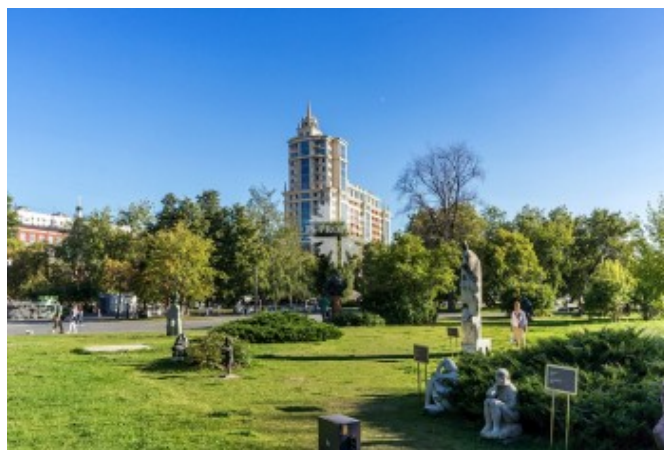

Якиманский переулок, 6