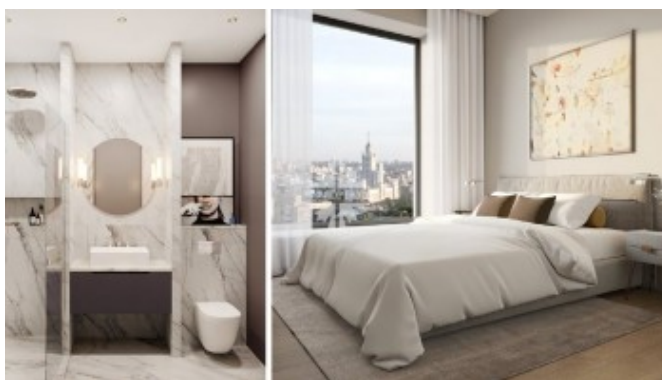

Земляной Вал улица, 37

Панорамные окна добавляют помещениям воздуха и пространства, способствуют максимальному естественному освещению.