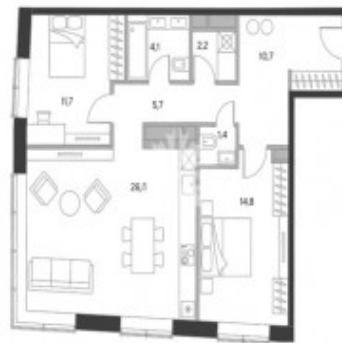

Земляной Вал улица, 37

Информация об объекте

№ лота	15537
Тип сделки	Продажа
Район	Басманный
Метро	Чкаловская
Стоимость	58 904 000 руб.
Стоимость за кв.м	740 931 руб. за м ²
Адрес	Земляной Вал улица, 37
Жилой комплекс	ДОМ ШКАЛОВ (ЧКАЛОВ)
Общая площадь	79.5 м ²
Площадь кухни	29.3 м ²
Количество комнат	3
Этаж	6
Этажность	21
Высота потолков	3.2 м
Отделка	Нет
Паркинг	Да
Пентхаус	Нет
Год постройки	2023
Лифт	Да
Тип дома	Монолит

Описание

Апартамент с двумя спальнями, с прекрасными видами на две стороны в башне А нового небоскреба в центре Москвы.

Предлагается к продаже с премиальной отделкой от именитого британского дизайнера Мартина Халберта. Оборудованы ванные комнаты, кухня со встроенной бытовой техникой. Функциональное планировочное решение с максимально возможным использованием полезной площади.

Фото

Земляной Вал улица, 37

Панорамные окна добавляют помещениям воздуха и пространства, способствуют максимальному естественному освещению.

Земляной Вал улица, 37

Земляной Вал улица, 37