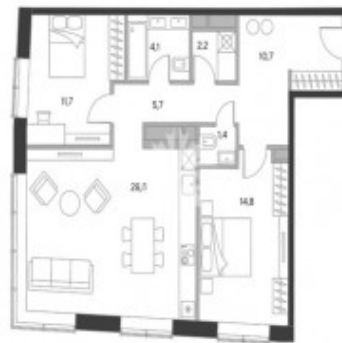

Земляной Вал улица, 37

Информация об объекте

№ лота	15537
Тип сделки	Продажа
Район	Басманный
Метро	Чкаловская
Стоимость	58 904 000 руб.
Стоимость за кв.м	740 931 руб. за м²
Адрес	Земляной Вал улица, 37
Жилой комплекс	ДОМ ШКАЛОВ (ЧКАЛОВ)
Общая площадь	79.5 м²
Площадь кухни	29.3 м²
Количество комнат	3
Этаж	6
Этажность	21
Высота потолков	3.2 м
Отделка	Нет
Паркинг	Да
Пентхаус	Нет
Год постройки	2023
Лифт	Да
Тип дома	Монолит

Описание

Апартамент с двумя спальнями, с прекрасными видами на две стороны в башне А нового небоскреба в центре Москвы.

Предлагается к продаже с премиальной отделкой от именитого британского дизайнера Мартина Халберта. Оборудованы ванные комнаты, кухня со встроенной бытовой техникой. Функциональное планировочное решение с максимально возможным использованием полезной площади.

Фото