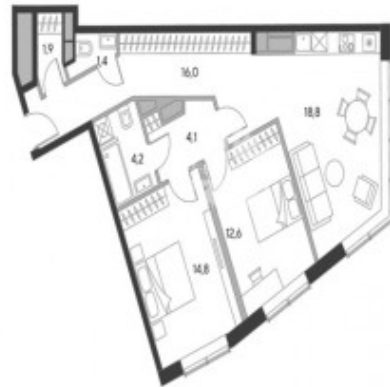

Земляной Вал улица, 37

Информация об объекте

№ лота	15531
Тип сделки	Продажа
Район	Басманный
Метро	Чкаловская
Стоимость	47 758 711 руб.
Стоимость за кв.м	647 137 руб. за м ²
Адрес	Земляной Вал улица, 37
Жилой комплекс	ДОМ ШКАЛОВ (ЧКАЛОВ)
Общая площадь	73.8 м ²
Площадь кухни	26.3 м ²
Количество комнат	3
Этаж	7
Этажность	21
Высота потолков	3.2 м
Отделка	Нет
Паркинг	Да
Пентхаус	Нет
Год постройки	2023
Лифт	Да
Тип дома	Монолит

Описание

Апартамент с двумя спальнями, с невероятными видами на две стороны в башне А нового небоскреба в центре Москвы.

Предлагается к продаже с премиальной отделкой от именитого британского дизайнера Мартина Халберта. Оборудованы ванные комнаты, кухня со встроенной бытовой техникой. Красивое решение с максимально удачным использованием полезной площади.

Фото

Земляной Вал улица, 37

Панорамные окна добавляют помещениям воздуха и пространства, способствуют максимальному естественному освещению.

Земляной Вал улица, 37

Земляной Вал улица, 37