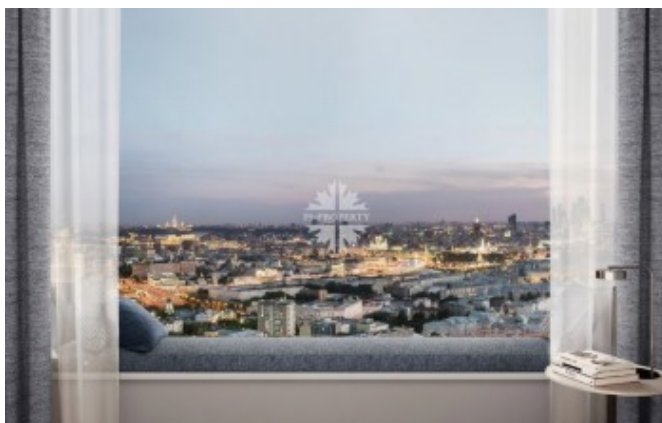

Земляной Вал улица, 37

Информация об объекте

№ лота	15531
Тип сделки	Продажа
Район	Басманный
Метро	Чкаловская
Стоимость	47 758 711 руб.
Стоимость за кв.м	647 137 руб. за м ²
Адрес	Земляной Вал улица, 37
Жилой комплекс	ДОМ ШКАЛОВ (ЧКАЛОВ)
Общая площадь	73.8 м ²
Площадь кухни	26.3 м ²
Количество комнат	3
Этаж	7
Этажность	21
Высота потолков	3.2 м
Отделка	Нет
Паркинг	Да
Пентхаус	Нет
Год постройки	2023
Лифт	Да
Тип дома	Монолит

Описание

Апартамент с двумя спальнями, с невероятными видами на две стороны в башне А нового небоскреба в центре Москвы.

Предлагается к продаже с премиальной отделкой от именитого британского дизайнера Мартина Халберта. Оборудованы ванные комнаты, кухня со встроенной бытовой техникой. Красивое решение с максимально удачным использованием полезной площади.

Фото

Земляной Вал улица, 37

Панорамные окна добавляют помещениям воздуха и пространства, способствуют максимальному естественному освещению.

Земляной Вал улица, 37

Земляной Вал улица, 37