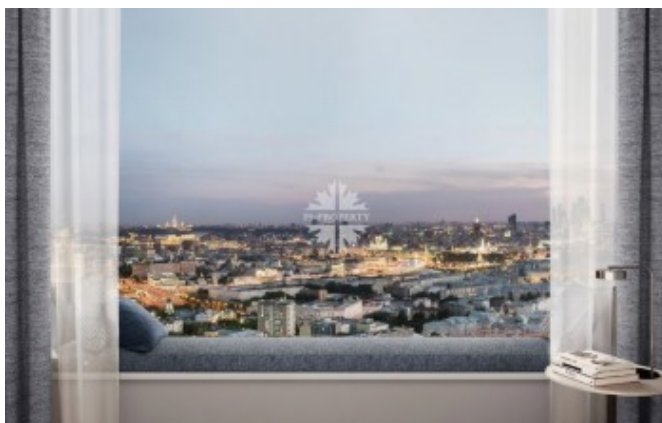

Земляной Вал улица, 37

Информация об объекте

№ лота	15515
Тип сделки	Продажа
Район	Басманный
Метро	Чкаловская
Стоимость	91 281 000 руб.
Стоимость за кв.м	790 997 руб. за м ²
Адрес	Земляной Вал улица, 37
Жилой комплекс	ДОМ ШКАЛОВ (ЧКАЛОВ)
Общая площадь	115.4 м ²
Площадь кухни	32.2 м ²
Количество комнат	4
Этаж	18
Этажность	21
Высота потолков	3.2 м
Отделка	Да
Паркинг	Да
Пентхаус	Нет
Год постройки	2023
Лифт	Да
Тип дома	Монолит
Ремонт	Дизайнерский ремонт

Описание

Апартамент с тремя спальнями, с завораживающими видами на три стороны в башне А нового небоскреба в центре Москвы.

Предлагается к продаже с премиальной отделкой от именитого британского дизайнера Мартина Халберта. Оборудованы ванные комнаты, кухня со встроенной бытовой техникой. Стильное решение с максимально удачным использованием полезной площади.

Фото

Земляной Вал улица, 37

Панорамные окна добавляют помещениям воздуха и пространства, способствуют максимальному естественному освещению.

Земляной Вал улица, 37

Земляной Вал улица, 37