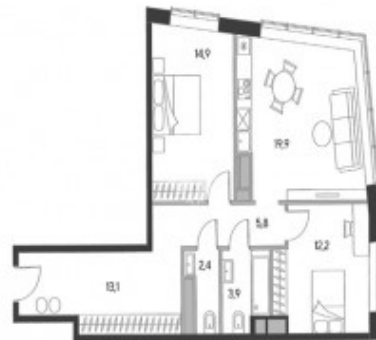

Земляной Вал улица, 37

Информация об объекте

№ лота	15516
Тип сделки	Продажа
Район	Басманный
Метро	Чкаловская
Стоимость	48 981 000 руб.
Стоимость за кв.м	678 407 руб. за м ²
Адрес	Земляной Вал улица, 37
Жилой комплекс	ДОМ ШКАЛОВ (ЧКАЛОВ)
Общая площадь	72.2 м ²
Площадь кухни	19.9 м ²
Количество комнат	3
Этаж	16
Этажность	21
Высота потолков	3.2 м
Отделка	Да
Паркинг	Да
Пентхаус	Нет
Год постройки	2023
Лифт	Да
Тип дома	Монолит
Ремонт	Дизайнерский ремонт

Фото

Описание

Апартамент с двумя спальнями, с прекрасными видами на две стороны в башне А нового небоскреба в центре Москвы.

Предлагается к продаже с премиальной отделкой от именитого британского дизайнера Мартина Халберта. Оборудованы ванные комнаты, кухня со встроенной бытовой техникой. Функциональное планировочное решение с максимально возможным использованием полезной площади.

Земляной Вал улица, 37

Панорамные окна добавляют помещениям воздуха и пространства, способствуют максимальному естественному освещению.

Земляной Вал улица, 37

Земляной Вал улица, 37