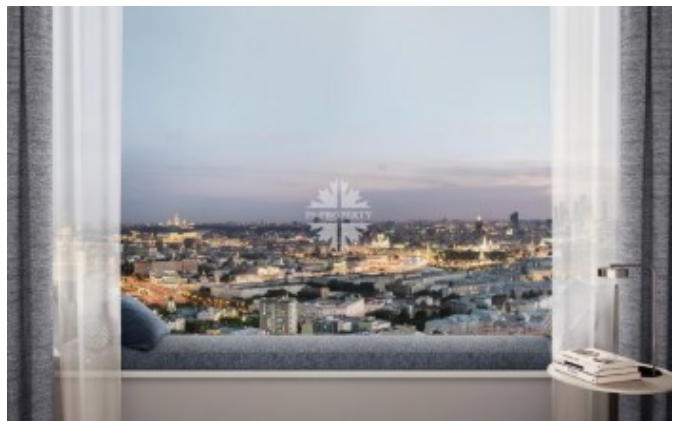

Земляной Вал улица, 37

Информация об объекте

№ лота	15516
Тип сделки	Продажа
Район	Басманный
Метро	Чкаловская
Стоимость	48 981 000 руб.
Стоимость за кв.м	678 407 руб. за м ²
Адрес	Земляной Вал улица, 37
Жилой комплекс	ДОМ ШКАЛОВ (ЧКАЛОВ)
Общая площадь	72.2 м ²
Площадь кухни	19.9 м ²
Количество комнат	3
Этаж	16
Этажность	21
Высота потолков	3.2 м
Отделка	Да
Паркинг	Да
Пентхаус	Нет
Год постройки	2023
Лифт	Да
Тип дома	Монолит
Ремонт	Дизайнерский ремонт

Фото

Описание

Апартамент с двумя спальнями, с прекрасными видами на две стороны в башне А нового небоскреба в центре Москвы.

Предлагается к продаже с премиальной отделкой от именитого британского дизайнера Мартина Халберта. Оборудованы ванные комнаты, кухня со встроенной бытовой техникой. Функциональное планировочное решение с максимально возможным использованием полезной площади.

Земляной Вал улица, 37

Панорамные окна добавляют помещениям воздуха и пространства, способствуют максимальному естественному освещению.

Земляной Вал улица, 37

Земляной Вал улица, 37