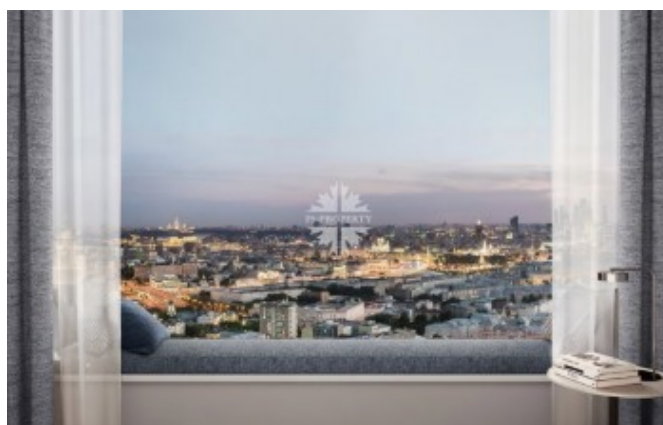

Земляной Вал улица, 37

Информация об объекте

№ лота	15522
Тип сделки	Продажа
Район	Басманный
Метро	Чкаловская
Стоимость	49 083 000 руб.
Стоимость за кв.м	677 007 руб. за м ²
Адрес	Земляной Вал улица, 37
Жилой комплекс	ДОМ ШКАЛОВ (ЧКАЛОВ)
Общая площадь	72.5 м ²
Площадь кухни	26.3 м ²
Количество комнат	3
Этаж	19
Этажность	21
Высота потолков	3.2 м
Отделка	Нет
Паркинг	Да
Пентхаус	Нет
Год постройки	2023
Лифт	Да
Тип дома	Монолит

Фото

Описание

Апартамент с двумя спальнями, с невероятными видами на две стороны в башне А нового небоскреба в центре Москвы.

Предлагается к продаже с премиальной отделкой от именитого британского дизайнера Мартина Халберта. Оборудованы ванные комнаты, кухня со встроенной бытовой техникой. Красивое решение с максимально удачным использованием полезной площади.

Земляной Вал улица, 37

Панорамные окна добавляют помещениям воздуха и пространства, способствуют максимальному естественному освещению.

Земляной Вал улица, 37

Земляной Вал улица, 37