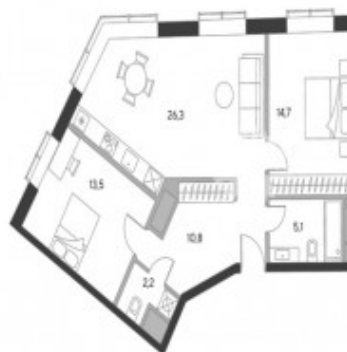

Земляной Вал улица, 37

Информация об объекте

№ лота	15522
Тип сделки	Продажа
Район	Басманный
Метро	Чкаловская
Стоимость	49 083 000 руб.
Стоимость за кв.м	677 007 руб. за м ²
Адрес	Земляной Вал улица, 37
Жилой комплекс	ДОМ ШКАЛОВ (ЧКАЛОВ)
Общая площадь	72.5 м ²
Площадь кухни	26.3 м ²
Количество комнат	3
Этаж	19
Этажность	21
Высота потолков	3.2 м
Отделка	Нет
Паркинг	Да
Пентхаус	Нет
Год постройки	2023
Лифт	Да
Тип дома	Монолит

Фото

Описание

Апартамент с двумя спальнями, с невероятными видами на две стороны в башне А нового небоскреба в центре Москвы.

Предлагается к продаже с премиальной отделкой от именитого британского дизайнера Мартина Халберта. Оборудованы ванные комнаты, кухня со встроенной бытовой техникой. Красивое решение с максимально удачным использованием полезной площади.