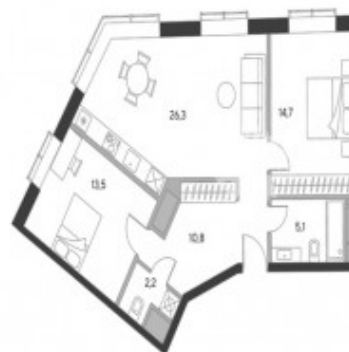

Земляной Вал улица, 37

Информация об объекте

№ лота	15522
Тип сделки	Продажа
Район	Басманный
Метро	Чкаловская
Стоимость	49 083 000 руб.
Стоимость за кв.м	677 007 руб. за м ²
Адрес	Земляной Вал улица, 37
Жилой комплекс	ДОМ ШКАЛОВ (ЧКАЛОВ)
Общая площадь	72.5 м ²
Площадь кухни	26.3 м ²
Количество комнат	3
Этаж	19
Этажность	21
Высота потолков	3.2 м
Отделка	Нет
Паркинг	Да
Пентхаус	Нет
Год постройки	2023
Лифт	Да
Тип дома	Монолит

Фото

Описание

Апартамент с двумя спальнями, с невероятными видами на две стороны в башне А нового небоскреба в центре Москвы.

Предлагается к продаже с премиальной отделкой от именитого британского дизайнера Мартина Халберта. Оборудованы ванные комнаты, кухня со встроенной бытовой техникой. Красивое решение с максимально удачным использованием полезной площади.