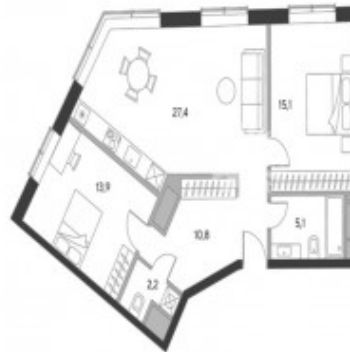

Земляной Вал улица, 37

Информация об объекте

№ лота	15524
Тип сделки	Продажа
Район	Басманный
Метро	Чкаловская
Стоимость	49 030 000 руб.
Стоимость за кв.м	659 005 руб. за м ²
Адрес	Земляной Вал улица, 37
Жилой комплекс	ДОМ ШКАЛОВ (ЧКАЛОВ)
Общая площадь	74.4 м ²
Площадь кухни	26.3 м ²
Количество комнат	3
Этаж	17
Этажность	21
Высота потолков	3.2 м
Отделка	Нет
Паркинг	Да
Пентхаус	Нет
Год постройки	2023
Лифт	Да
Тип дома	Монолит

Описание

Апартамент с двумя спальнями, с невероятными видами на две стороны в башне А нового небоскреба в центре Москвы.

Предлагается к продаже с премиальной отделкой от именитого британского дизайнера Мартина Халберта. Оборудованы ванные комнаты, кухня со встроенной бытовой техникой. Красивое решение с максимально удачным использованием полезной площади.

Фото

Земляной Вал улица, 37

Панорамные окна добавляют помещениям воздуха и пространства, способствуют максимальному естественному освещению.

Земляной Вал улица, 37

Земляной Вал улица, 37