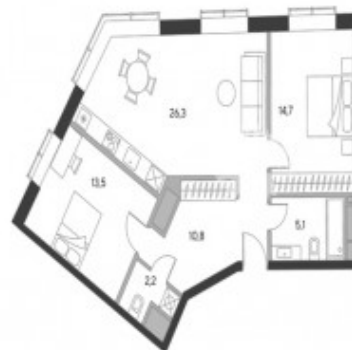

Земляной Вал улица, 37

Информация об объекте

№ лота	15523
Тип сделки	Продажа
Район	Басманный
Метро	Чкаловская
Стоимость	48 503 000 руб.
Стоимость за кв.м	669 007 руб. за м ²
Адрес	Земляной Вал улица, 37
Жилой комплекс	ДОМ ШКАЛОВ (ЧКАЛОВ)
Общая площадь	72.5 м ²
Площадь кухни	26.3 м ²
Количество комнат	3
Этаж	18
Этажность	21
Высота потолков	3.2 м
Отделка	Нет
Паркинг	Да
Пентхаус	Нет
Год постройки	2023
Лифт	Да
Тип дома	Монолит

Описание

Апартамент с двумя спальнями, с невероятными видами на две стороны в башне А нового небоскреба в центре Москвы.

Предлагается к продаже с премиальной отделкой от именитого британского дизайнера Мартина Халберта. Оборудованы ванные комнаты, кухня со встроенной бытовой техникой. Красивое решение с максимально удачным использованием полезной площади.

Фото

Земляной Вал улица, 37

Панорамные окна добавляют помещениям воздуха и пространства, способствуют максимальному естественному освещению.

Земляной Вал улица, 37

Земляной Вал улица, 37