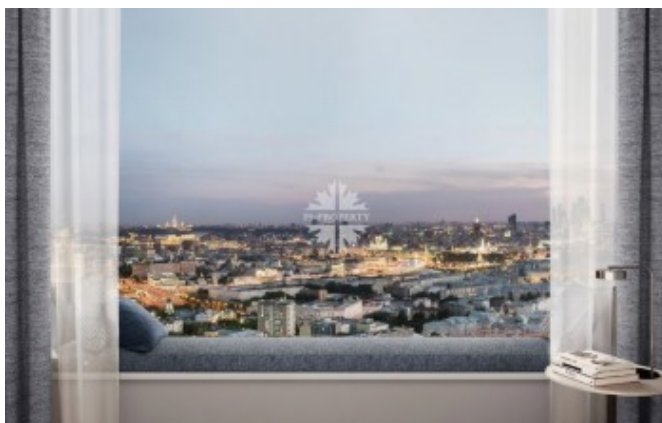

Земляной Вал улица, 37

Информация об объекте

№ лота	15523
Тип сделки	Продажа
Район	Басманный
Метро	Чкаловская
Стоимость	48 503 000 руб.
Стоимость за кв.м	669 007 руб. за м ²
Адрес	Земляной Вал улица, 37
Жилой комплекс	ДОМ ШКАЛОВ (ЧКАЛОВ)
Общая площадь	72.5 м ²
Площадь кухни	26.3 м ²
Количество комнат	3
Этаж	18
Этажность	21
Высота потолков	3.2 м
Отделка	Нет
Паркинг	Да
Пентхаус	Нет
Год постройки	2023
Лифт	Да
Тип дома	Монолит

Описание

Апартамент с двумя спальнями, с невероятными видами на две стороны в башне А нового небоскреба в центре Москвы.

Предлагается к продаже с премиальной отделкой от именитого британского дизайнера Мартина Халберта. Оборудованы ванные комнаты, кухня со встроенной бытовой техникой. Красивое решение с максимально удачным использованием полезной площади.

Фото

Земляной Вал улица, 37

Панорамные окна добавляют помещениям воздуха и пространства, способствуют максимальному естественному освещению.

Земляной Вал улица, 37

Земляной Вал улица, 37