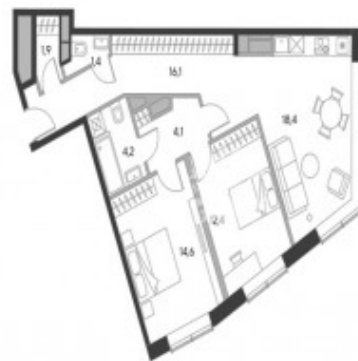

Земляной Вал улица, 37

Информация об объекте

№ лота	15532
Тип сделки	Продажа
Район	Басманный
Метро	Чкаловская
Стоимость	46 901 363 руб.
Стоимость за кв.м	640 729 руб. за м ²
Адрес	Земляной Вал улица, 37
Жилой комплекс	ДОМ ШКАЛОВ (ЧКАЛОВ)
Общая площадь	73.2 м ²
Площадь кухни	26.3 м ²
Количество комнат	3
Этаж	6
Этажность	21
Высота потолков	3.2 м
Отделка	Нет
Паркинг	Да
Пентхаус	Нет
Год постройки	2023
Лифт	Да
Тип дома	Монолит

Фото

Описание

Апартамент с двумя спальнями, с невероятными видами на две стороны в башне А нового небоскреба в центре Москвы. Предлагается к продаже с премиальной отделкой от именитого британского дизайнера Мартина Халберта. Оборудованы ванные комнаты, кухня со встроенной бытовой техникой. Красивое решение с максимально удачным использованием полезной площади. Панорамные окна добавляют помещениям воздуха и пространства, способствуют максимальному естественному освещению.