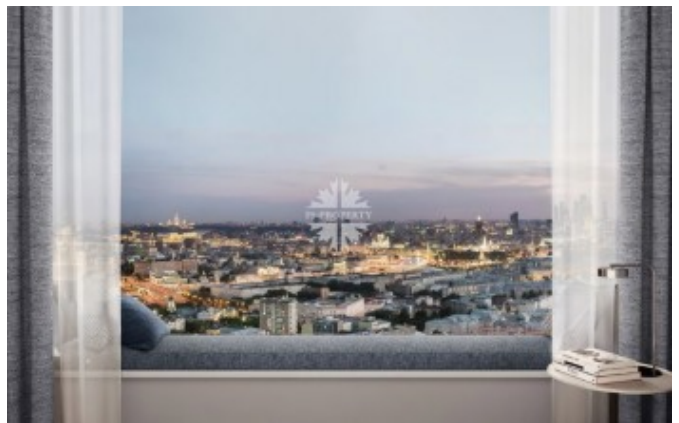

Земляной Вал улица, 37