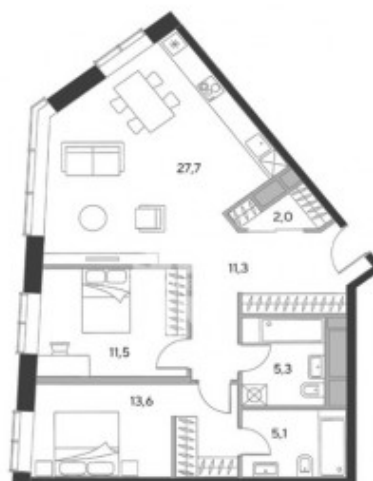

Земляной Вал улица, 37

Информация об объекте

№ лота	15517
Тип сделки	Продажа
Район	Басманный
Метро	Чкаловская
Стоимость	48 404 000 руб.
Стоимость за кв.м	631 906 руб. за м ²
Адрес	Земляной Вал улица, 37
Жилой комплекс	ДОМ ШКАЛОВ (ЧКАЛОВ)
Общая площадь	76.6 м ²
Площадь кухни	27.7 м ²
Количество комнат	3
Этаж	16
Этажность	21
Высота потолков	3.2 м
Отделка	Да
Паркинг	Да
Пентхаус	Нет
Год постройки	2023
Лифт	Да
Тип дома	Монолит
Ремонт	Дизайнерский ремонт

Описание

Апартамент с двумя спальнями, с панорамными видами на две стороны в башне А нового небоскреба в центре Москвы.

Предлагается к продаже с премиальной отделкой от именитого британского дизайнера Мартина Халберта. Оборудованы ванные комнаты, кухня со встроенной бытовой техникой. Красивое интерьерное решение и функциональная планировка с максимально возможным использованием

Фото

Земляной Вал улица, 37

полезной площади.

Окна в пол добавляют помещениям воздуха и пространства, способствуют максимальному естественному освещению.

Земляной Вал улица, 37

Земляной Вал улица, 37