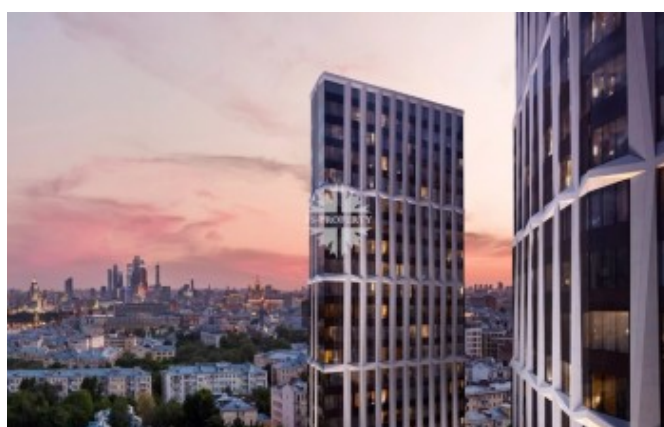

Земляной Вал улица, 37