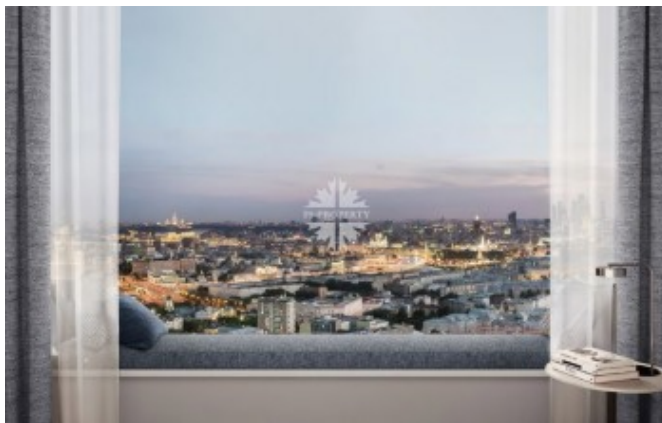

Земляной Вал улица, 37

Информация об объекте

№ лота	15517
Тип сделки	Продажа
Район	Басманный
Метро	Чкаловская
Стоимость	48 404 000 руб.
Стоимость за кв.м	631 906 руб. за м ²
Адрес	Земляной Вал улица, 37
Жилой комплекс	ДОМ ШКАЛОВ (ЧКАЛОВ)
Общая площадь	76.6 м ²
Площадь кухни	27.7 м ²
Количество комнат	3
Этаж	16
Этажность	21
Высота потолков	3.2 м
Отделка	Да
Паркинг	Да
Пентхаус	Нет
Год постройки	2023
Лифт	Да
Тип дома	Монолит
Ремонт	Дизайнерский ремонт

Описание

Апартамент с двумя спальнями, с панорамными видами на две стороны в башне А нового небоскреба в центре Москвы.

Предлагается к продаже с премиальной отделкой от именитого британского дизайнера Мартина Халберта. Оборудованы ванные комнаты, кухня со встроенной бытовой техникой. Красивое интерьерное решение и функциональная планировка с максимально возможным использованием

Фото

Земляной Вал улица, 37

полезной площади.

Окна в пол добавляют помещениям воздуха и пространства, способствуют максимальному естественному освещению.

Земляной Вал улица, 37

Земляной Вал улица, 37