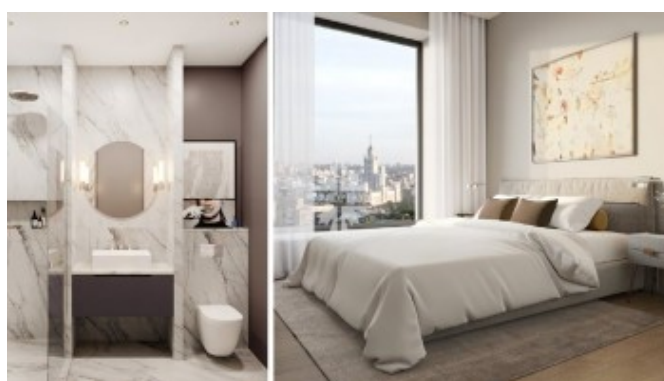

Земляной Вал улица, 37

Панорамные окна добавляют помещениям воздуха и пространства, способствуют максимальному естественному освещению.