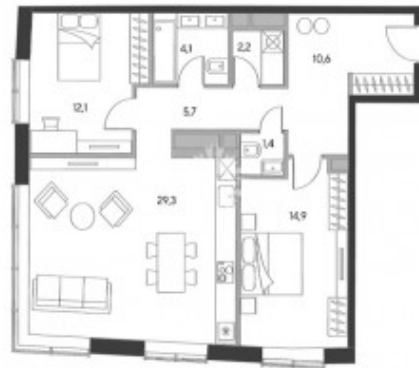

Земляной Вал улица, 37

Информация об объекте

№ лота	15514
Тип сделки	Продажа
Район	Басманный
Метро	Чкаловская
Стоимость	67 940 000 руб.
Стоимость за кв.м	843 975 руб. за м²
Адрес	Земляной Вал улица, 37
Жилой комплекс	ДОМ ШКАЛОВ (ЧКАЛОВ)
Общая площадь	80.5 м²
Площадь кухни	29.3 м²
Количество комнат	3
Этаж	10
Этажность	21
Высота потолков	3.2 м
Отделка	Да
Паркинг	Да
Пентхаус	Нет
Год постройки	2023
Лифт	Да
Тип дома	Монолит
Ремонт	Дизайнерский ремонт

Описание

Апартамент с двумя спальнями, с прекрасными видами на две стороны в башне А нового небоскреба в центре Москвы. Предлагается к продаже с премиальной отделкой от именитого британского дизайнера Мартина Халберта. Оборудованы ваннные комнаты, кухня со встроенной бытовой техникой. Функциональное планировочное решение с максимально возможным использованием полезной площади. Панорамные окна добавляют помещениям воздуха и пространства, способствуют максимальному естественному освещению.

Фото