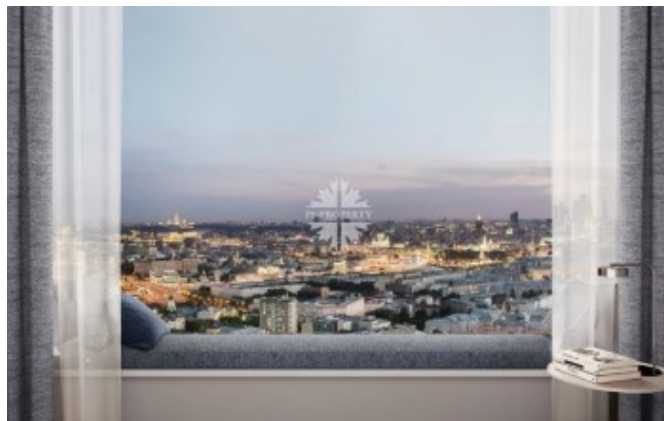

## Описание

Апартамент с двумя спальнями, с невероятными видами на две стороны в башне А нового небоскреба в центре Москвы.

Предлагается к продаже с премиальной отделкой от именитого британского дизайнера Мартина Халберта. Оборудованы ванные комнаты, кухня со встроенной бытовой техникой. Красивое решение с максимально удачным использованием полезной площади.

## Фото

## Земляной Вал улица, 37

Панорамные окна добавляют помещениям воздуха и пространства, способствуют максимальному естественному освещению.