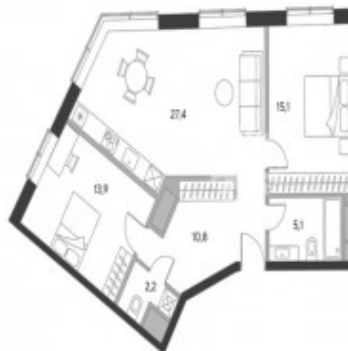

Земляной Вал улица, 37

Информация об объекте

№ лота	15525
Тип сделки	Продажа
Район	Басманный
Метро	Чкаловская
Стоимость	48 496 800 руб.
Стоимость за кв.м	668 000 руб. за м²
Адрес	Земляной Вал улица, 37
Жилой комплекс	ДОМ ШКАЛОВ (ЧКАЛОВ)
Общая площадь	72.6 м²
Площадь кухни	26.3 м²
Количество комнат	3
Этаж	14
Этажность	21
Высота потолков	3.2 м
Отделка	Нет
Паркинг	Да
Пентхаус	Нет
Год постройки	2023
Лифт	Да
Тип дома	Монолит

Описание

Апартамент с двумя спальнями, с невероятными видами на две стороны в башне А нового небоскреба в центре Москвы.

Предлагается к продаже с премиальной отделкой от именитого британского дизайнера Мартина Халберта. Оборудованы ванные комнаты, кухня со встроенной бытовой техникой. Красивое решение с максимально удачным использованием полезной площади.

Фото