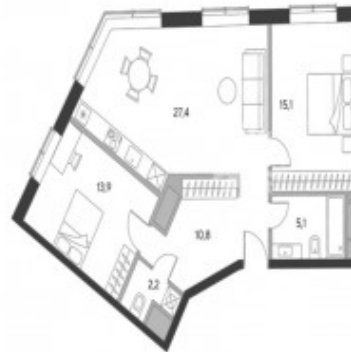

Земляной Вал улица, 37

Информация об объекте

№ лота	15525
Тип сделки	Продажа
Район	Басманный
Метро	Чкаловская
Стоимость	48 496 800 руб.
Стоимость за кв.м	668 000 руб. за м ²
Адрес	Земляной Вал улица, 37
Жилой комплекс	ДОМ ШКАЛОВ (ЧКАЛОВ)
Общая площадь	72.6 м ²
Площадь кухни	26.3 м ²
Количество комнат	3
Этаж	14
Этажность	21
Высота потолков	3.2 м
Отделка	Нет
Паркинг	Да
Пентхаус	Нет
Год постройки	2023
Лифт	Да
Тип дома	Монолит

Описание

Апартамент с двумя спальнями, с невероятными видами на две стороны в башне А нового небоскреба в центре Москвы.

Предлагается к продаже с премиальной отделкой от именитого британского дизайнера Мартина Халберта. Оборудованы ванные комнаты, кухня со встроенной бытовой техникой. Красивое решение с максимально удачным использованием полезной площади.

Фото

Земляной Вал улица, 37

Панорамные окна добавляют помещениям воздуха и пространства, способствуют максимальному естественному освещению.

Земляной Вал улица, 37

Земляной Вал улица, 37