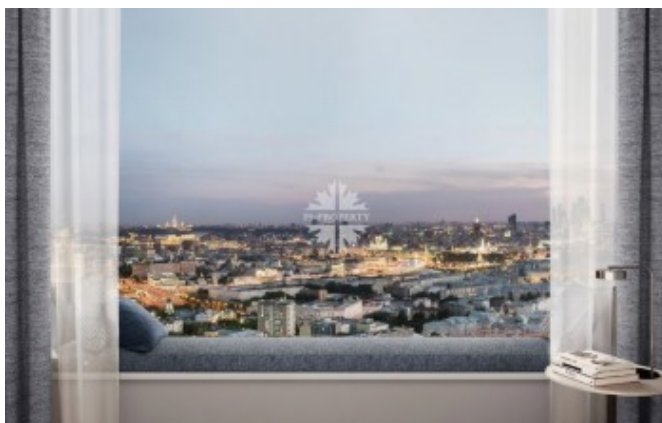

Земляной Вал улица, 37

Информация об объекте

№ лота	15513
Тип сделки	Продажа
Район	Басманный
Метро	Чкаловская
Стоимость	92 205 000 руб.
Стоимость за кв.м	799 003 руб. за м ²
Адрес	Земляной Вал улица, 37
Жилой комплекс	ДОМ ШКАЛОВ (ЧКАЛОВ)
Общая площадь	115.4 м ²
Площадь кухни	32.2 м ²
Количество комнат	4
Этаж	19
Этажность	21
Высота потолков	3.2 м
Отделка	Да
Паркинг	Да
Пентхаус	Нет
Год постройки	2023
Лифт	Да
Тип дома	Монолит
Ремонт	Дизайнерский ремонт

Описание

Апартамент с тремя спальнями, с красивейшими видами на три стороны в башне А нового небоскреба в центре Москвы.

Предлагается к продаже с премиальной отделкой от именитого британского дизайнера Мартина Халберта. Оборудованы ванные комнаты, кухня со встроенной бытовой техникой. Стильное решение с максимально удачным использованием полезной площади.

Фото

Земляной Вал улица, 37

Панорамные окна добавляют помещениям воздуха и пространства, способствуют максимальному естественному освещению.

Земляной Вал улица, 37

Земляной Вал улица, 37