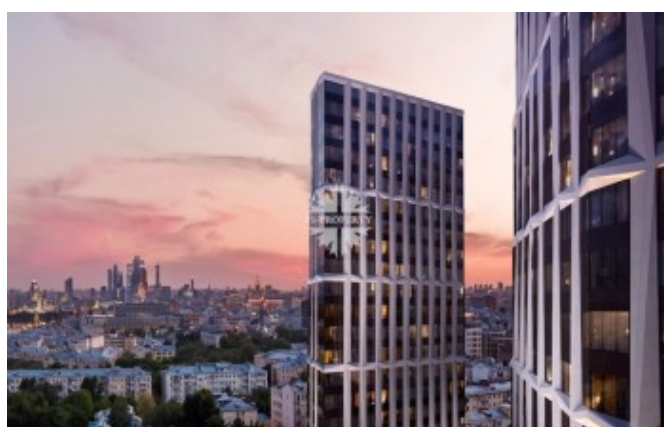

Земляной Вал улица, 37

Информация об объекте

№ лота	15513
Тип сделки	Продажа
Район	Басманный
Метро	Чкаловская
Стоимость	92 205 000 руб.
Стоимость за кв.м	799 003 руб. за м ²
Адрес	Земляной Вал улица, 37
Жилой комплекс	ДОМ ШКАЛОВ (ЧКАЛОВ)
Общая площадь	115.4 м ²
Площадь кухни	32.2 м ²
Количество комнат	4
Этаж	19
Этажность	21
Высота потолков	3.2 м
Отделка	Да
Паркинг	Да
Пентхаус	Нет
Год постройки	2023
Лифт	Да
Тип дома	Монолит
Ремонт	Дизайнерский ремонт

Описание

Апартамент с тремя спальнями, с красивейшими видами на три стороны в башне А нового небоскреба в центре Москвы.

Предлагается к продаже с премиальной отделкой от именитого британского дизайнера Мартина Халберта. Оборудованы ванные комнаты, кухня со встроенной бытовой техникой. Стильное решение с максимально удачным использованием полезной площади.

Фото

Земляной Вал улица, 37

Панорамные окна добавляют помещениям воздуха и пространства, способствуют максимальному естественному освещению.

Земляной Вал улица, 37

Земляной Вал улица, 37