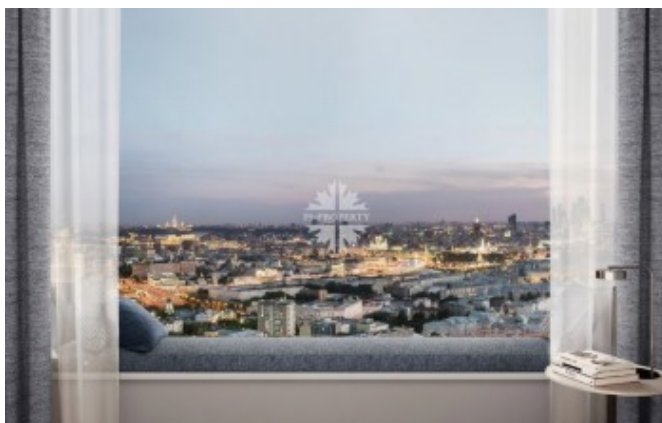

Земляной Вал улица, 37

Информация об объекте

№ лота	15535
Тип сделки	Продажа
Район	Басманный
Метро	Чкаловская
Стоимость	66 732 000 руб.
Стоимость за кв.м	830 000 руб. за м ²
Адрес	Земляной Вал улица, 37
Жилой комплекс	ДОМ ШКАЛОВ (ЧКАЛОВ)
Общая площадь	80.4 м ²
Площадь кухни	29.3 м ²
Количество комнат	3
Этаж	9
Этажность	21
Высота потолков	3.2 м
Отделка	Нет
Паркинг	Да
Пентхаус	Нет
Год постройки	2023
Лифт	Да
Тип дома	Монолит

Описание

Апартамент с двумя спальнями, с прекрасными видами на две стороны в башне А нового небоскреба в центре Москвы.

Предлагается к продаже с премиальной отделкой от именитого британского дизайнера Мартина Халберта. Оборудованы ванные комнаты, кухня со встроенной бытовой техникой. Функциональное планировочное решение с максимально возможным использованием полезной площади.

Фото

Земляной Вал улица, 37

Панорамные окна добавляют помещениям воздуха и пространства, способствуют максимальному естественному освещению.

Земляной Вал улица, 37

Земляной Вал улица, 37