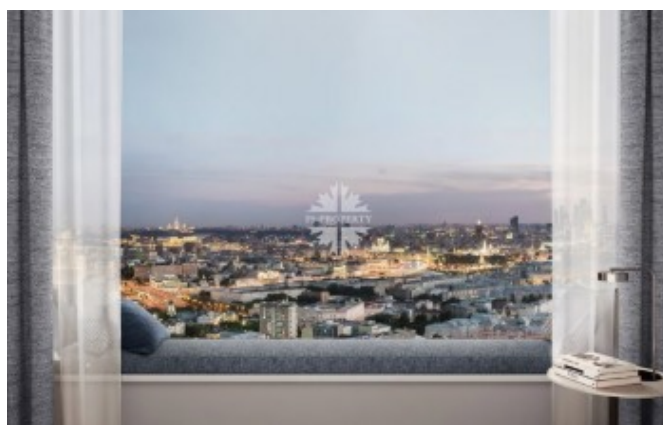

## Описание

Апартамент с двумя спальнями, с прекрасными видами на две стороны в башне А нового небоскреба в центре Москвы.

Предлагается к продаже с премиальной отделкой от именитого британского дизайнера Мартина Халберта. Оборудованы ванные комнаты, кухня со встроенной бытовой техникой. Функциональное планировочное решение с максимально возможным использованием полезной площади.

## Фото

## Земляной Вал улица, 37

Панорамные окна добавляют помещениям воздуха и пространства, способствуют максимальному естественному освещению.