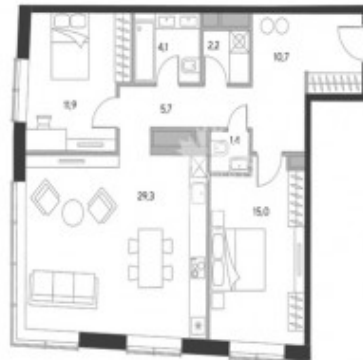

Земляной Вал улица, 37

Информация об объекте

№ лота	15535
Тип сделки	Продажа
Район	Басманный
Метро	Чкаловская
Стоимость	66 732 000 руб.
Стоимость за кв.м	830 000 руб. за м ²
Адрес	Земляной Вал улица, 37
Жилой комплекс	ДОМ ШКАЛОВ (ЧКАЛОВ)
Общая площадь	80.4 м ²
Площадь кухни	29.3 м ²
Количество комнат	3
Этаж	9
Этажность	21
Высота потолков	3.2 м
Отделка	Нет
Паркинг	Да
Пентхаус	Нет
Год постройки	2023
Лифт	Да
Тип дома	Монолит

Описание

Апартамент с двумя спальнями, с прекрасными видами на две стороны в башне А нового небоскреба в центре Москвы.

Предлагается к продаже с премиальной отделкой от именитого британского дизайнера Мартина Халберта. Оборудованы ванные комнаты, кухня со встроенной бытовой техникой. Функциональное планировочное решение с максимально возможным использованием полезной площади.

Фото

Земляной Вал улица, 37

Панорамные окна добавляют помещениям воздуха и пространства, способствуют максимальному естественному освещению.

Земляной Вал улица, 37

Земляной Вал улица, 37