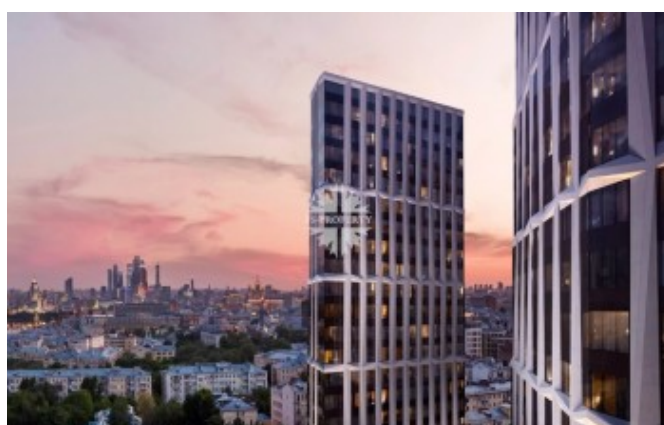

Земляной Вал улица, 37

Информация об объекте

№ лота	15535
Тип сделки	Продажа
Район	Басманный
Метро	Чкаловская
Стоимость	66 732 000 руб.
Стоимость за кв.м	830 000 руб. за м ²
Адрес	Земляной Вал улица, 37
Жилой комплекс	ДОМ ШКАЛОВ (ЧКАЛОВ)
Общая площадь	80.4 м ²
Площадь кухни	29.3 м ²
Количество комнат	3
Этаж	9
Этажность	21
Высота потолков	3.2 м
Отделка	Нет
Паркинг	Да
Пентхаус	Нет
Год постройки	2023
Лифт	Да
Тип дома	Монолит

Описание

Апартамент с двумя спальнями, с прекрасными видами на две стороны в башне А нового небоскреба в центре Москвы.

Предлагается к продаже с премиальной отделкой от именитого британского дизайнера Мартина Халберта. Оборудованы ванные комнаты, кухня со встроенной бытовой техникой. Функциональное планировочное решение с максимально возможным использованием полезной площади.

Фото

Земляной Вал улица, 37

Панорамные окна добавляют помещениям воздуха и пространства, способствуют максимальному естественному освещению.

Земляной Вал улица, 37

Земляной Вал улица, 37