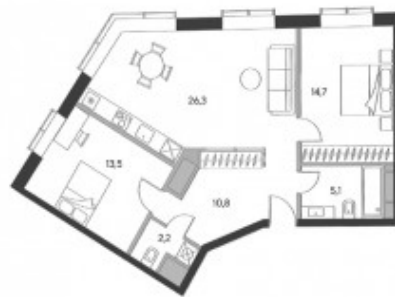

Земляной Вал улица, 37

Информация об объекте

№ лота	15512
Тип сделки	Продажа
Район	Басманный
Метро	Чкаловская
Стоимость	49 843 000 руб.
Стоимость за кв.м	687 490 руб. за м ²
Адрес	Земляной Вал улица, 37
Жилой комплекс	ДОМ ШКАЛОВ (ЧКАЛОВ)
Общая площадь	72.5 м ²
Площадь кухни	26.3 м ²
Количество комнат	3
Этаж	20
Этажность	21
Высота потолков	3.2 м
Отделка	Да
Паркинг	Да
Пентхаус	Нет
Год постройки	2023
Лифт	Да
Тип дома	Монолит
Ремонт	Дизайнерский ремонт

Фото

Описание

Апартамент с двумя спальнями, с невероятными видами на две стороны в башне А нового небоскреба в центре Москвы.

Предлагается к продаже с премиальной отделкой от именитого британского дизайнера Мартина Халберта. Оборудованы ванные комнаты, кухня со встроенной бытовой техникой. Красивое решение с максимально удачным использованием полезной площади.