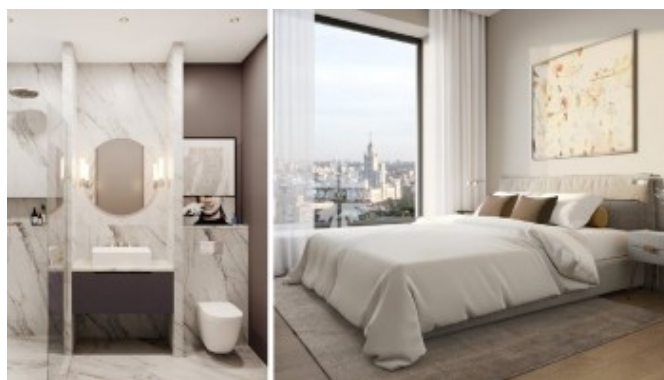

Земляной Вал улица, 37

Панорамные окна добавляют помещениям воздуха и пространства, способствуют максимальному естественному освещению.