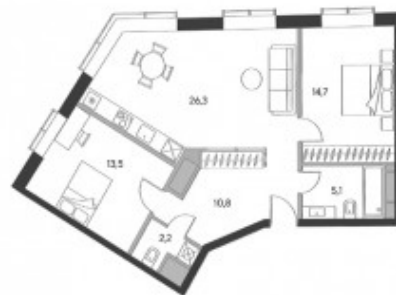

Земляной Вал улица, 37

Информация об объекте

№ лота	15512
Тип сделки	Продажа
Район	Басманный
Метро	Чкаловская
Стоимость	49 843 000 руб.
Стоимость за кв.м	687 490 руб. за м ²
Адрес	Земляной Вал улица, 37
Жилой комплекс	ДОМ ШКАЛОВ (ЧКАЛОВ)
Общая площадь	72.5 м ²
Площадь кухни	26.3 м ²
Количество комнат	3
Этаж	20
Этажность	21
Высота потолков	3.2 м
Отделка	Да
Паркинг	Да
Пентхаус	Нет
Год постройки	2023
Лифт	Да
Тип дома	Монолит
Ремонт	Дизайнерский ремонт

Фото

Описание

Апартамент с двумя спальнями, с невероятными видами на две стороны в башне А нового небоскреба в центре Москвы.

Предлагается к продаже с премиальной отделкой от именитого британского дизайнера Мартина Халберта. Оборудованы ванные комнаты, кухня со встроенной бытовой техникой. Красивое решение с максимально удачным использованием полезной площади.