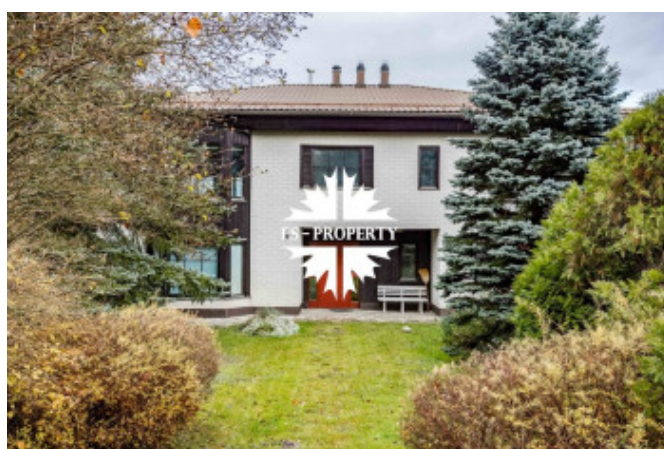

Описание

В глубинной части поселка Березовая Роща, расположенного в 21 км от МКАД по Рублево-Успенскому шоссе, где лес становится частью повседневности, расположен живописный участок площадью 38 соток. Пространство сформировано двумя природными плато с выразительным перепадом рельефа — уклон придаёт участку динамику, открывая перспективы для панорамных видов и архитектурных решений, вписанных в ландшафт. Отдельно стоящие деревья — хвойные и лиственные — создают естественный ритм, а кустарники добавляют текстуру и сезонную смену настроения. Всё здесь дышит свободой и светом. На участке расположены два дома, каждый из которых продуман для комфортной жизни и приёма гостей. Основной дом площадью 215 м² включает три спальни, сауну и три санузла, а гостевой — 102 м² — предлагает просторную сауну, три спальни и два санузла. В центре участка — профессиональный теннисный корт,

Фото

ЖИВОПИСНЫЙ УЧАСТОК

вписанный в природный рельеф и окружённый зеленью. Это не просто элемент досуга, а часть общей эстетики, где спорт и природа гармонично сочетаются.

КП Березовая роща, расположенный по Рублево Успенскому направлению, - пример небольшого уютного поселка на 45 домов, в котором к вопросам комфорта и удобства жильцов подошли с особым вниманием. Коттедж в «Березовой роще» - выбор тех, кто в свободное время хочет отдохнуть от шума и суеты, насладиться тишиной, близостью леса и реки, не отказывая себе в привычных удобствах. Каждый дом, построенный в поселке, имеет продуманную конструкцию и подключен к современным коммуникациям. Оптимальное расстояние от столицы хорошо тем, что, с одной стороны, можно быстро доехать в нужное место, а с другой стороны, любимый дом находится в отдельном мире, где царят уют и покой. Добраться до КП Березовая роща можно и по Минскому или Можайскому шоссе.