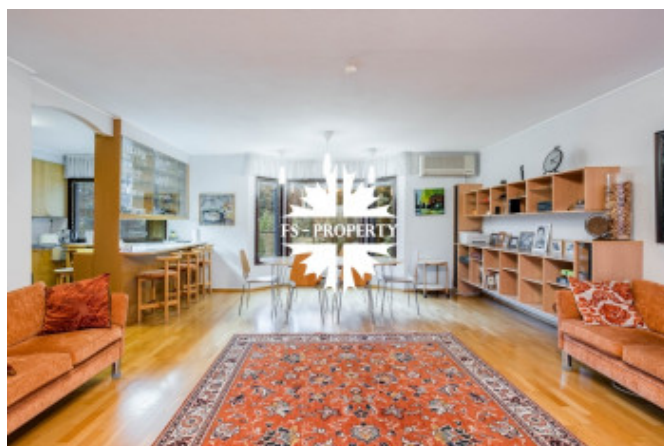

ЖИВОПИСНЫЙ УЧАСТОК