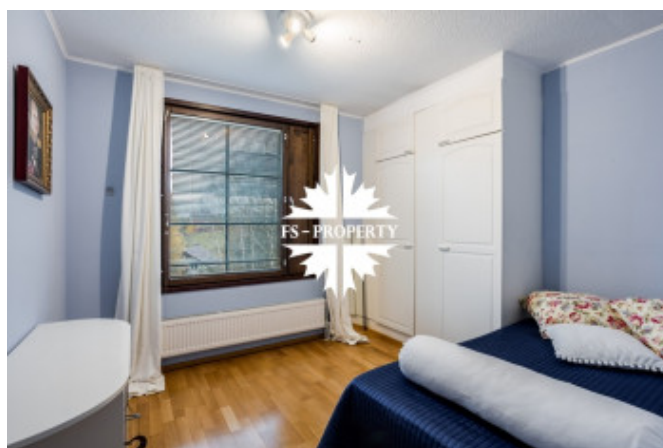

ЖИВОПИСНЫЙ УЧАСТОК