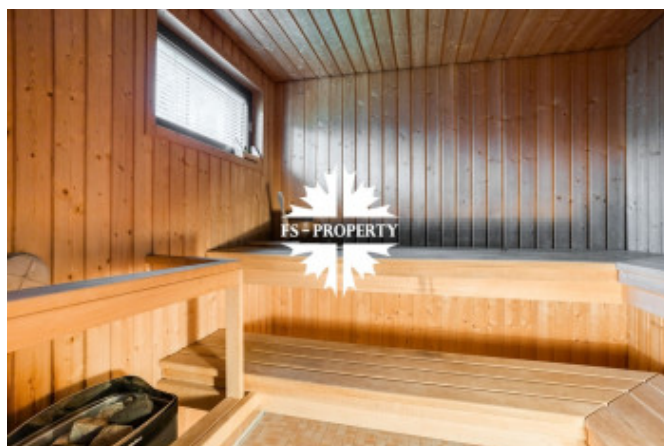

ЖИВОПИСНЫЙ УЧАСТОК