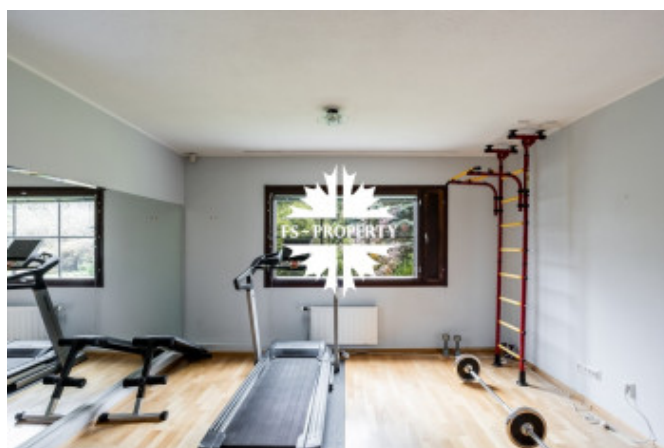

ЖИВОПИСНЫЙ УЧАСТОК