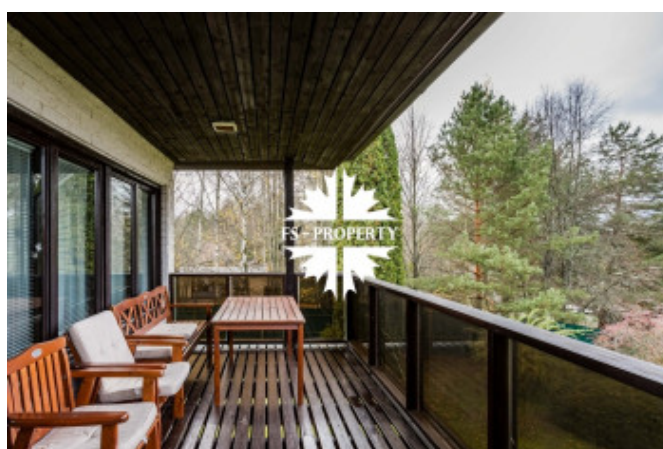

ЖИВОПИСНЫЙ УЧАСТОК