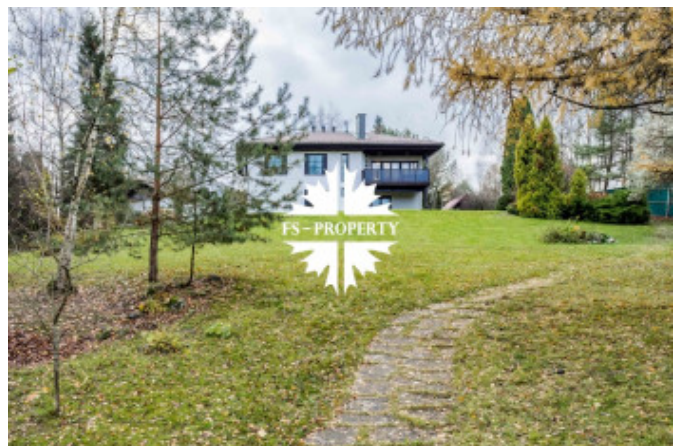

ЖИВОПИСНЫЙ УЧАСТОК

Информация об объекте

№ лота	26626
Тип сделки	Продажа
Направление	Рублево-Успенское
Удаленность от МКАД	21 км
Населённый пункт	Одинцовский городской округ, Молоденово д.
Коттеджный посёлок	БЕРЕЗОВАЯ РОЩА
Площадь участка	38 сот.
Стоимость	120 000 000 руб.
Цена за сотку	3 157 895 руб.

Описание

В глубинной части поселка Березовая Роща, расположенного в 21 км от МКАД по Рублево-Успенскому шоссе, где лес становится частью повседневности, расположен живописный участок площадью 38 соток. Пространство сформировано двумя природными плато с выразительным перепадом рельефа — уклон придаёт участку динамику, открывая перспективы для панорамных видов и архитектурных решений, вписанных в ландшафт. Отдельно стоящие деревья — хвойные и лиственные — создают естественный ритм, а кустарники добавляют текстуру и сезонную смену настроения. Всё здесь дышит свободой и светом. На участке расположены два дома, каждый из которых продуман для комфортной жизни и приёма гостей. Основной дом площадью 215 м² включает три спальни, сауну и три санузла, а гостевой — 102 м² — предлагает просторную сауну, три спальни и два санузла. В центре участка — профессиональный теннисный корт,

Фото