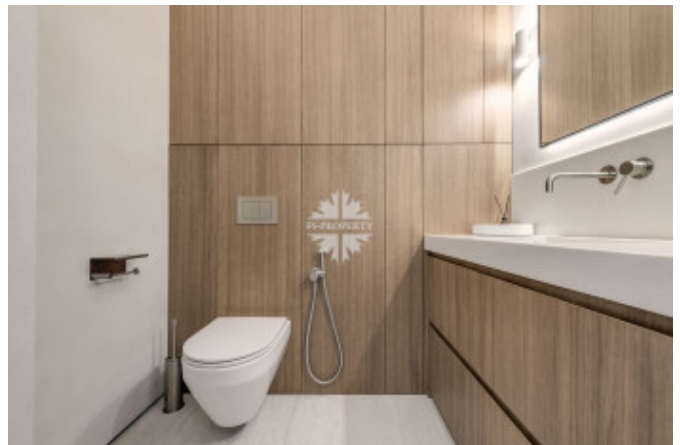

Зорге улица, 9Ак1