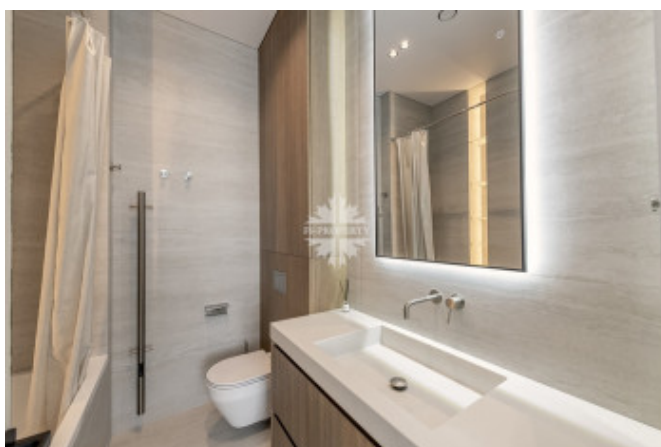

Зорге улица, 9Ак1

ежемесячной оплаты.

Коммунальный платеж включен в стоимость, отдельно оплачивается только расчет по электроэнергии, водоснабжению и интернет.